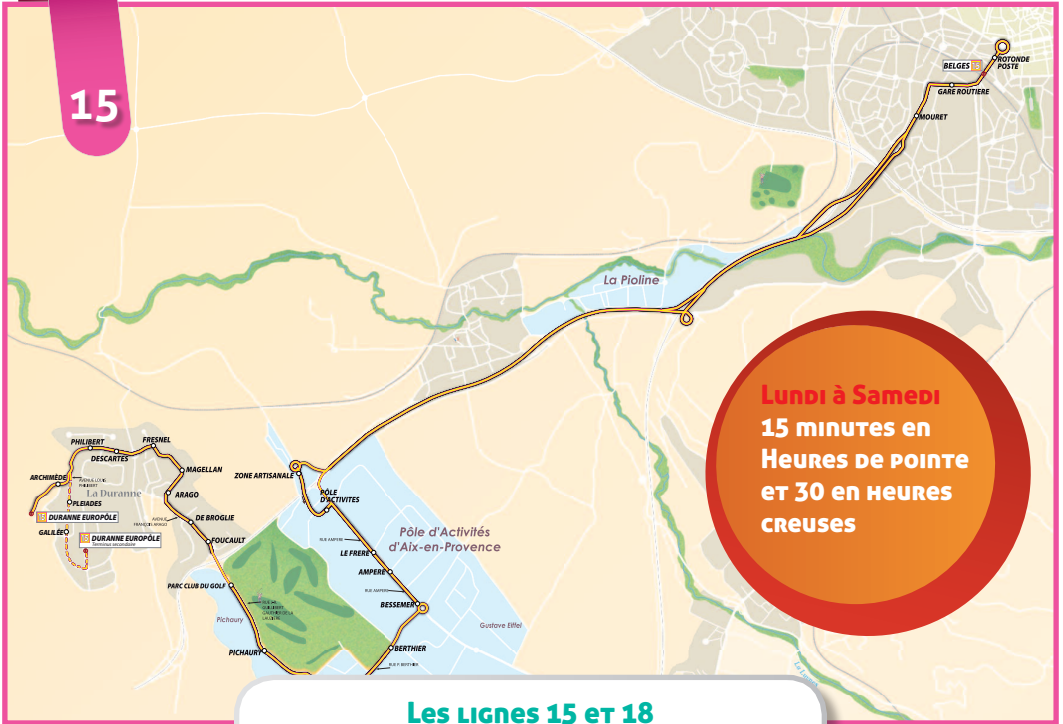

15

Les Lignes 15 et 18
Fontionnent toute l'année
avec les mêmes fréquences.

18