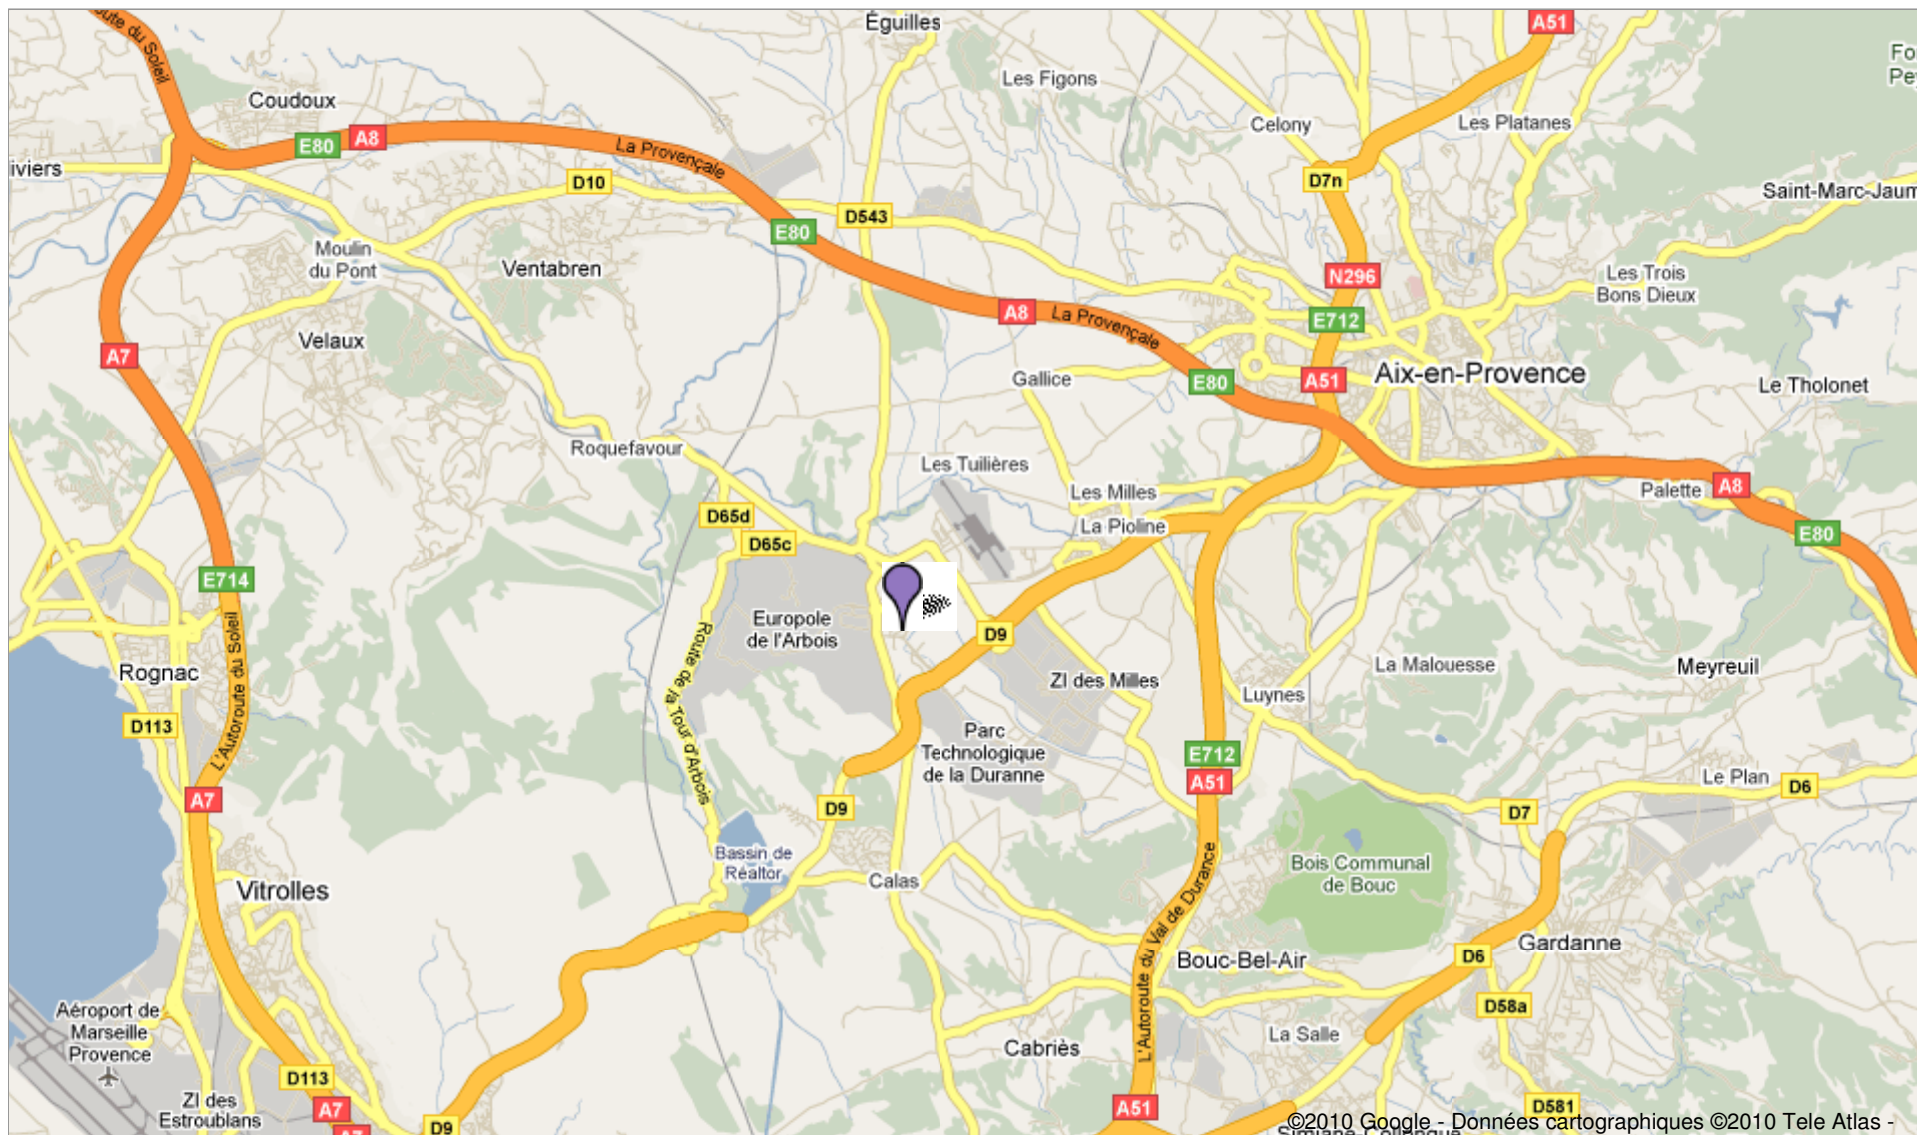

Pour restituer le niveau de détail visible à l'écran, cliquez sur le lien "Imprimer" à côté de la carte.

[Imprimer](#) [Envoyer](#) [Lien](#)

©2010 Google - Données cartographiques ©2010 Tele Atlas - Simiane-Collongue

[Ice](#)

[à la Duranne 13 à proximité de Rue des Monges, 13290 Aix-en-Provence](#)